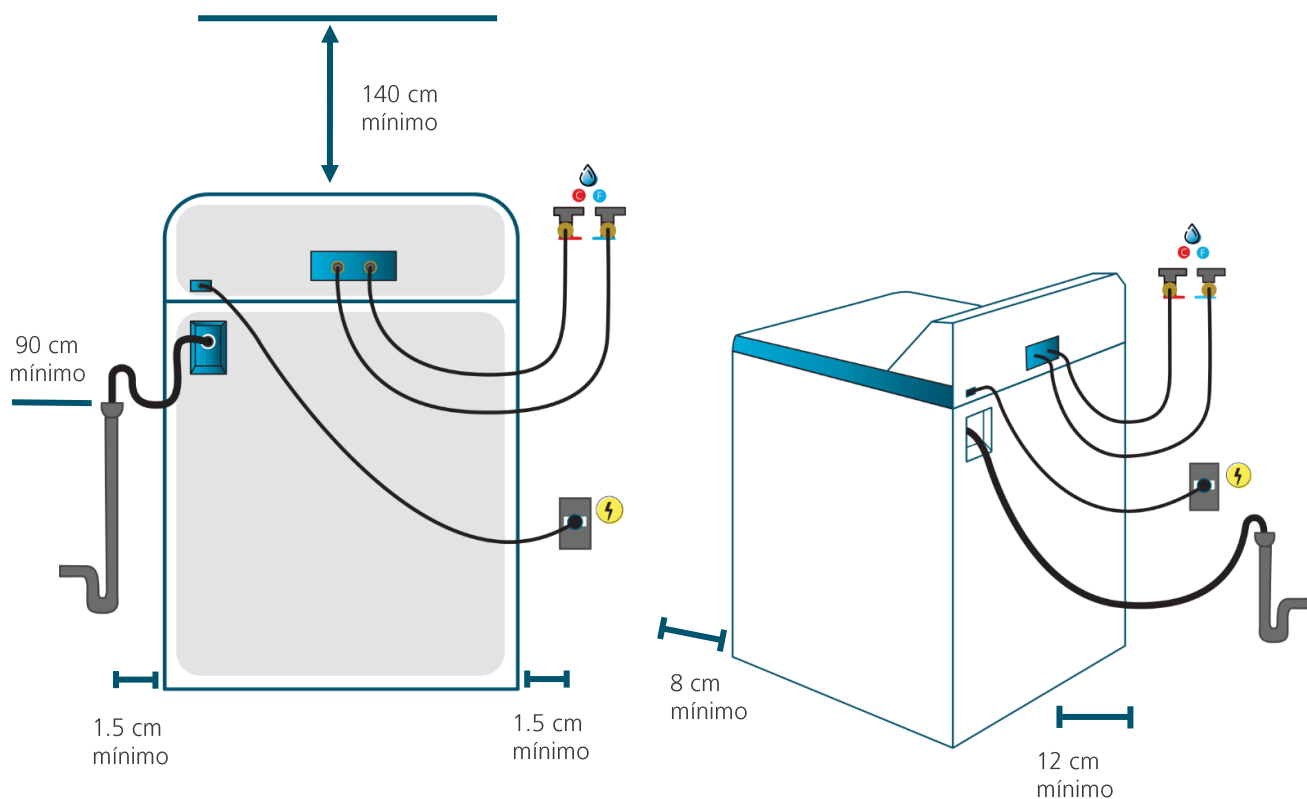

EAN / UPC: 757638972475

Importante

- Asegúrese de retirar todos los aditamentos del empaque tanto de la parte superior como de la inferior de su lavadora.
- Ajuste las cuatro patas niveladoras lo necesario para que su lavadora quede firmemente apoyada; use nivel para comprobar la correcta nivelación.
- En caso de sólo contar con una toma de agua fría, utilice un adaptador tipo Y conectando así ambas tomas de la lavadora.

Diagrama y medidas de instalación

Medidas y pesos

sin empaque	Alto: 111.63 cm	Ancho: 68.00 cm	Profundo: 67.80 cm	Peso: 51.60 kg
con empaque	Alto: 118.11 cm	Ancho: 73.32 cm	Profundo: 72.39 cm	Peso: 60.30 kg