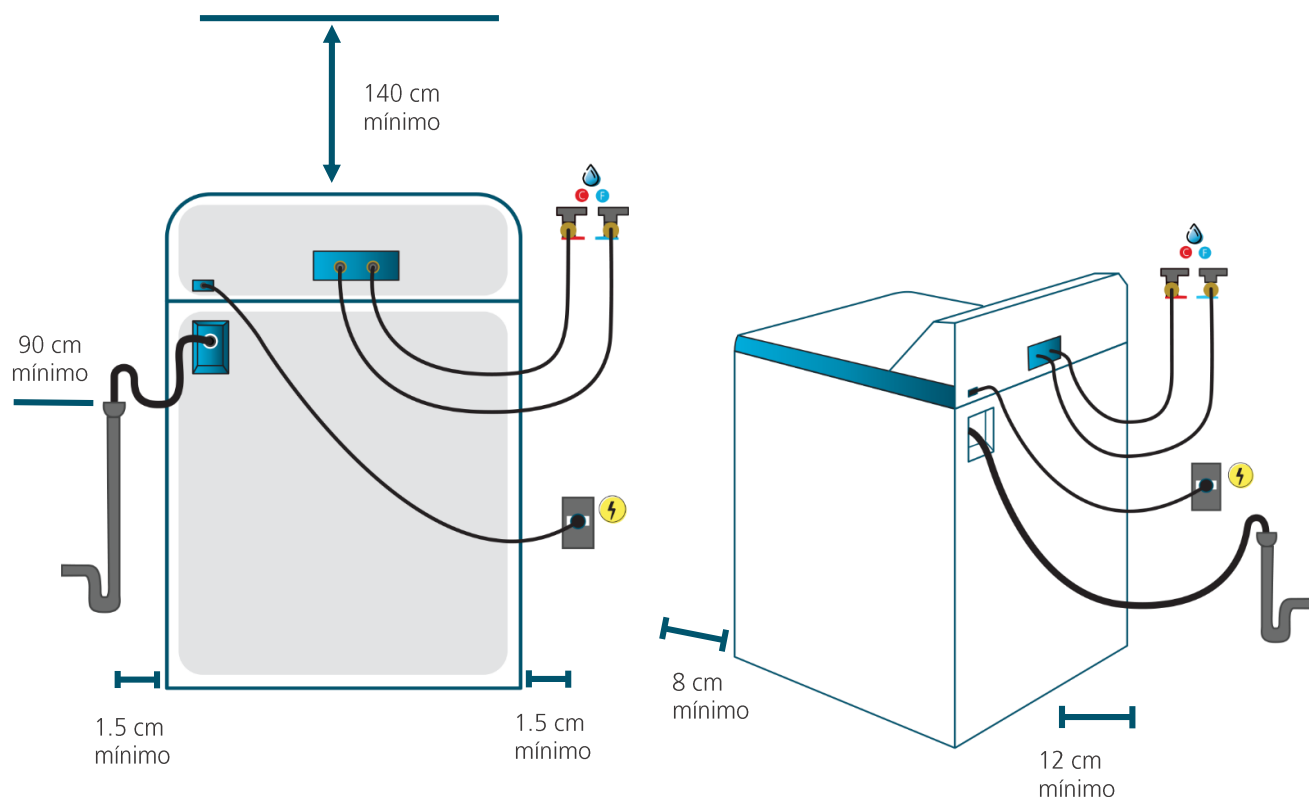

Especificaciones

Nomenclatura: LMA78112CBAB0

EAN / UPC: 757638360265

Importante

- Asegúrese de retirar todos los aditamentos del empaque tanto de la parte superior como de la inferior de su lavadora.
- Ajuste las cuatro patas niveladoras lo necesario para que su lavadora quede firmemente apoyada; use nivel para comprobar la correcta nivelación.
- En caso de sólo contar con una toma de agua fría, utilice un adaptador tipo Y conectando así ambas tomas de la lavadora.

Diagrama y medidas de instalación

Medidas y pesos

sin empaque Alto: 111.63 cm Ancho: 68.00 cm Profundo: 67.80 cm Peso: 45.60 kg

con empaque Alto: 118.11 cm Ancho: 73.32 cm Profundo: 72.39 cm Peso: 54.30 kg