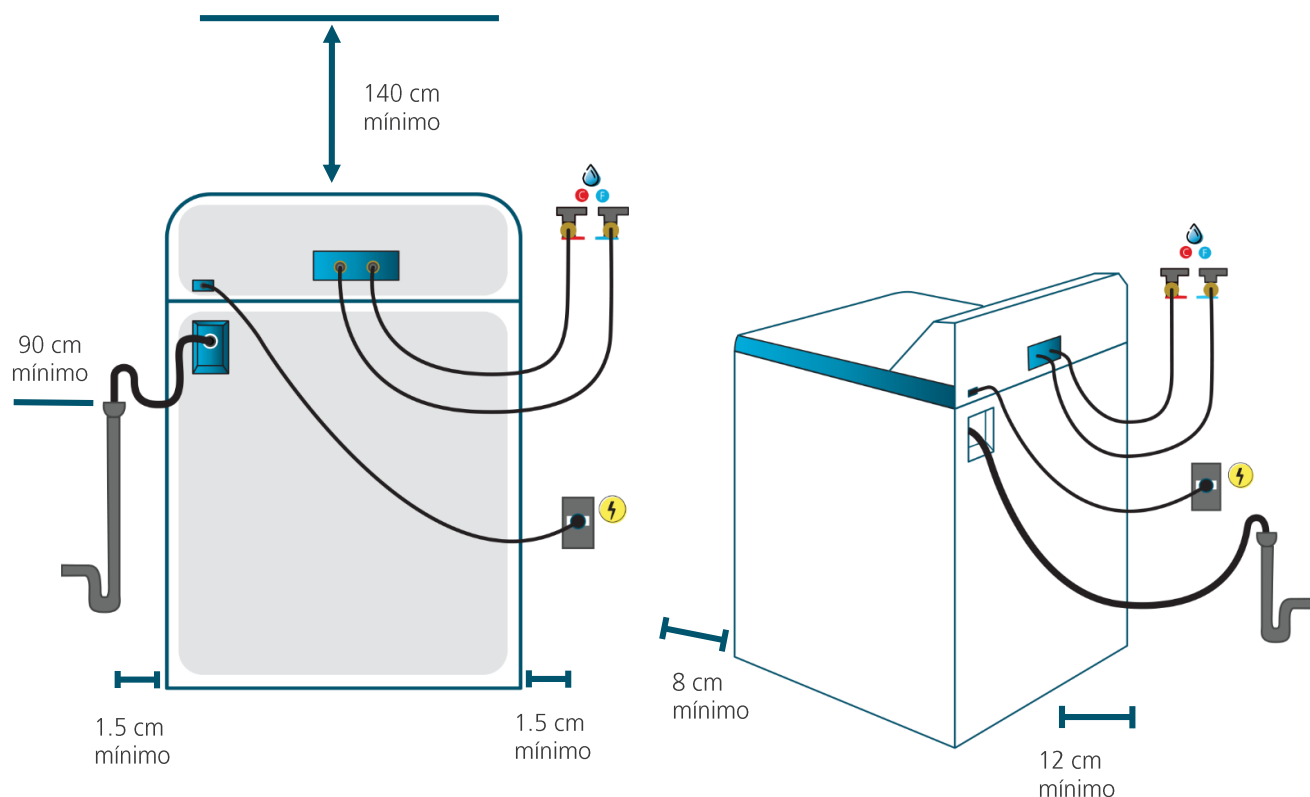

EAN / UPC: 757638972444

Importante

- Asegúrese de retirar todos los aditamentos del empaque tanto de la parte superior como de la inferior de su lavadora.
- Ajuste las cuatro patas niveladoras lo necesario para que su lavadora quede firmemente apoyada; use nivel para comprobar la correcta nivelación.
- En caso de sólo contar con una toma de agua fría, utilice un adaptador tipo Y conectando así ambas tomas de la lavadora.

Diagrama y medidas de instalación

Medidas y pesos

sin empaque	Alto: 111.63 cm	Ancho: 68.00 cm	Profundo: 67.80 cm	Peso: 49.90 kg
con empaque	Alto: 118.11 cm	Ancho: 73.32 cm	Profundo: 72.39 cm	Peso: 58.60 kg