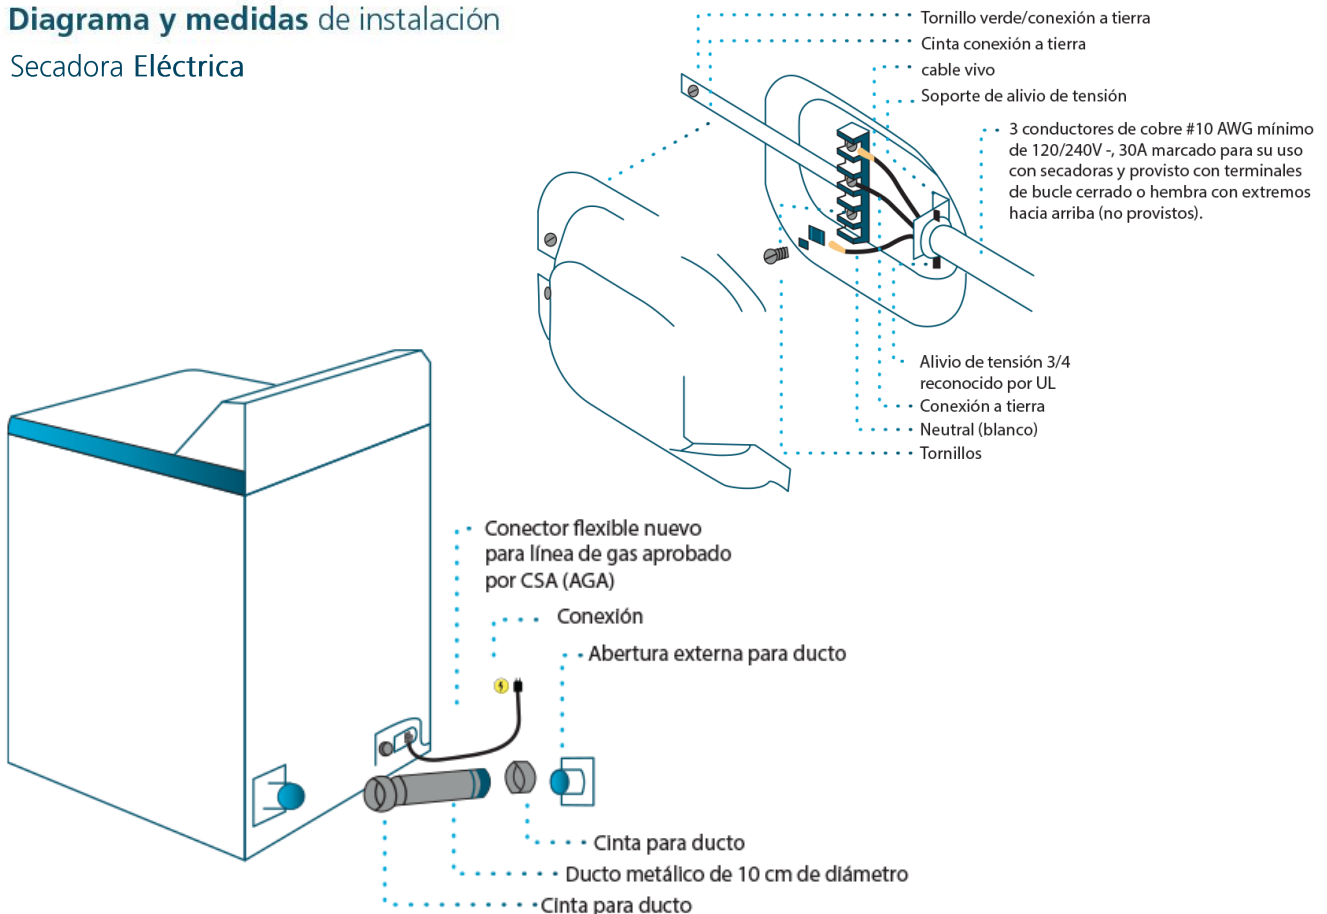

Nomenclatura: SME47N8MSBBP0

EAN / UPC: 757638970532

Diagrama y medidas de instalación

Secadora Eléctrica

Medidas y pesos

sin empaque	Alto: 110.00 cm	Ancho: 68.00 cm	Profundo: 75.00 cm	Peso: 45.16 kg
con empaque	Alto: 118.36 cm	Ancho: 73.43 cm	Profundo: 79.88 cm	Peso: 52.07 kg